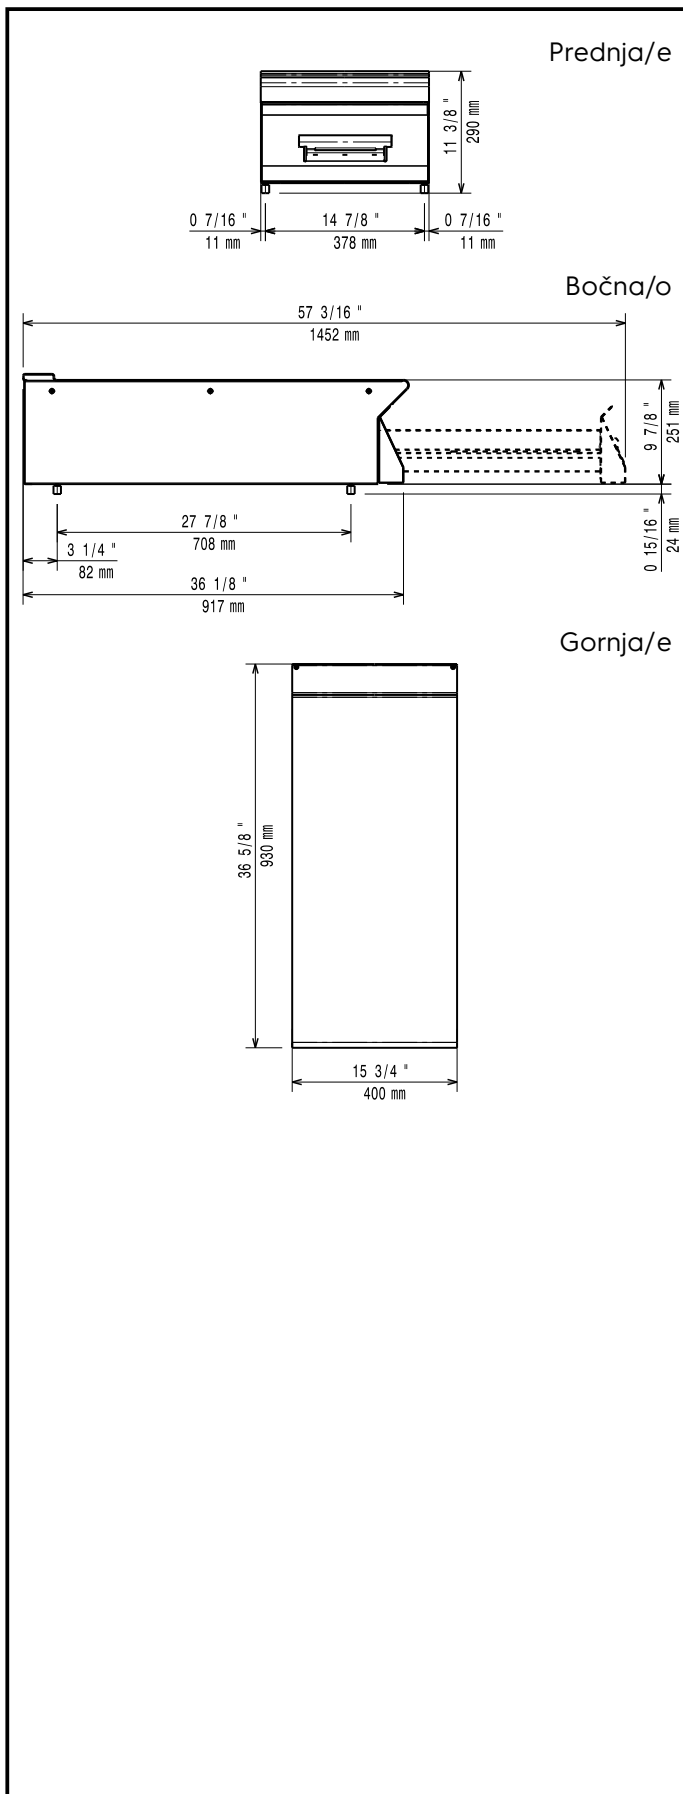

**Ključne informacije:**

Vanjske dimenzije, širina:	
391546 (E9SSBGAOMCE)	400 mm
Vanjske dimenzije, dubina:	930 mm
Vanjske dimenzije, visina:	250 mm
Neto težina:	27 kg